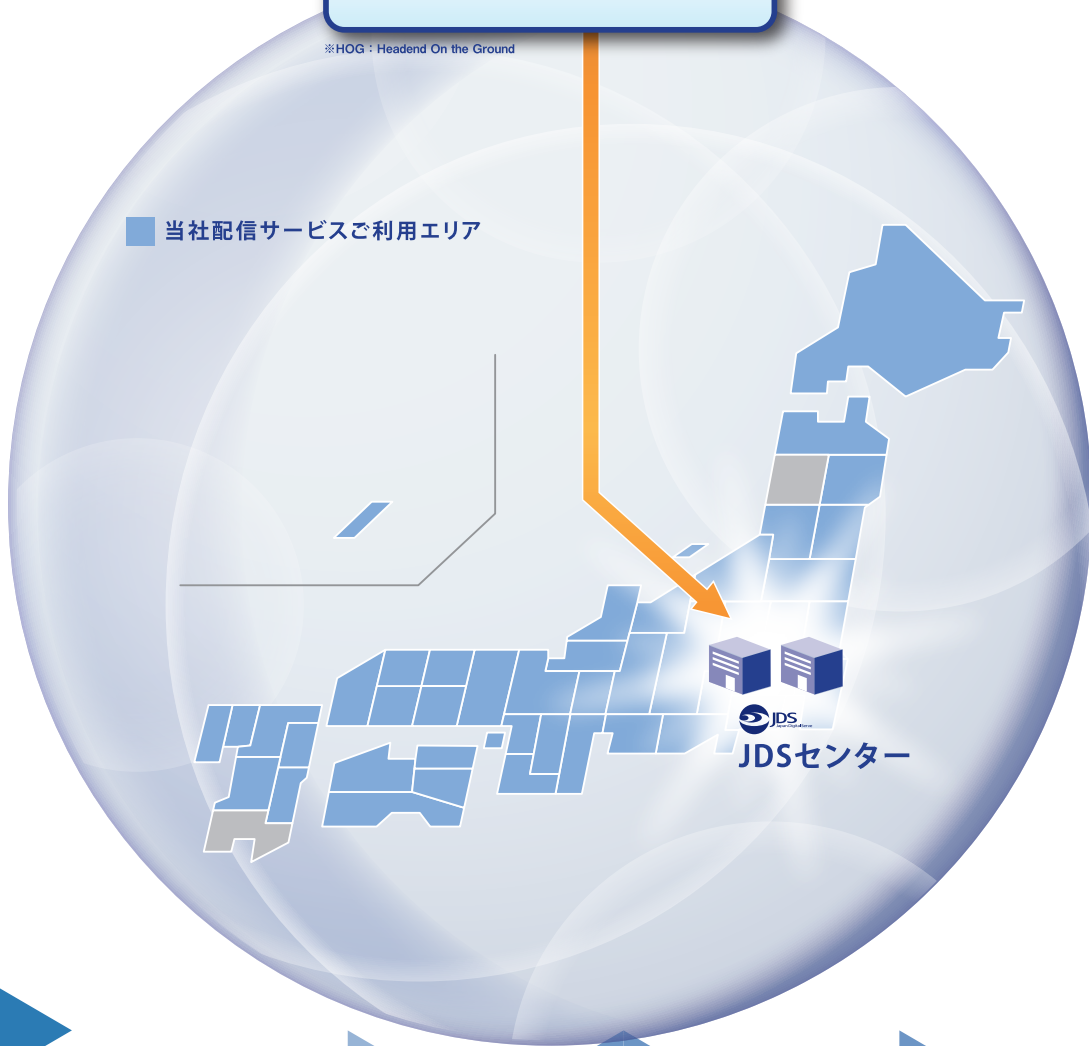

CSデジタル放送

BSデジタル放送
地上デジタル放送

地上光ネットワーク (HOG*)

*HOG: Headend On the Ground

当社配信サービスご利用エリア

首都圏光ネットワーク

2000年12月に開始したBSデジタル放送配信サービスを皮切りに、地上デジタル放送・CSデジタル放送といった各デジタル放送を地上光ネットワークにより配信しています。これによりケーブル事業者は、降雨障害のない高品質なサービスの提供が可能となりました。またケーブル事業者のさらなる設備投資負担の軽減のため、C-CASの共同利用サービスも提供しております。

全国光ネットワーク

首都圏で展開していたCSデジタル放送配信サービスを全国に提供するため、冗長構成された地上回線を利用し、2005年より開始した全国光ネットワークです。2017年3月末でのi-HITSサービス(衛星ネットワーク)終了に伴い、2017年4月からは配信する全てのケーブル事業者に対して、降雨障害のない高品質なサービスを提供しております。

配信ケーブル事業者一覧

2019年6月1日現在

北海道地区